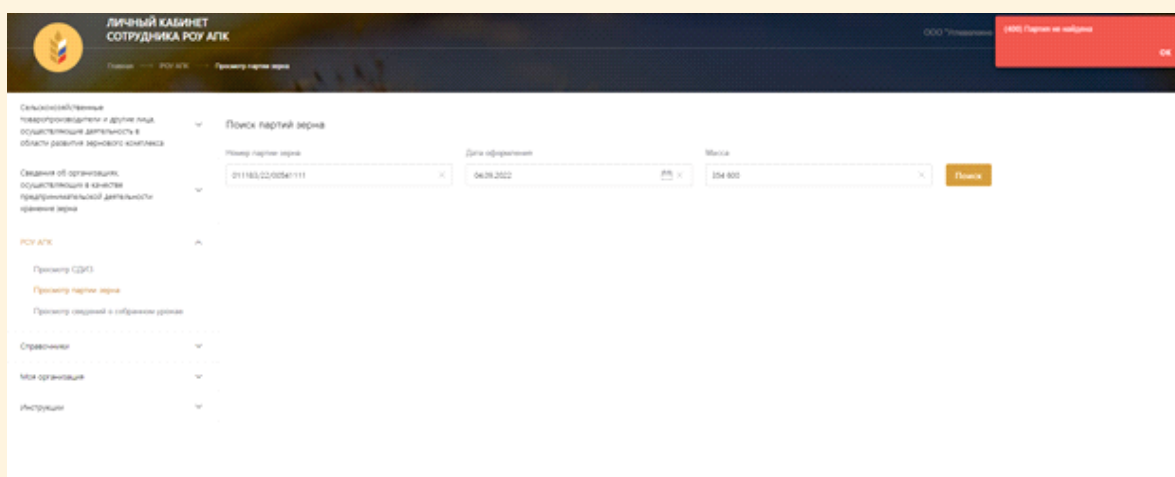

На добавление документов

Если партия зерна **не найдена**, соответствующее сообщение появится в правом верхнем углу страницы.

ПРОВЕРКА СВЕДЕНИЙ О СОБРАННОМ УРОЖАЕ

Чтобы проверить предоставленные товаропроизводителем сведения о собранном урожае зерна, в боковом навигационном меню откройте раздел **«РОУ АПК»** и выберите подраздел **«Просмотр сведений о собранном урожае»**.