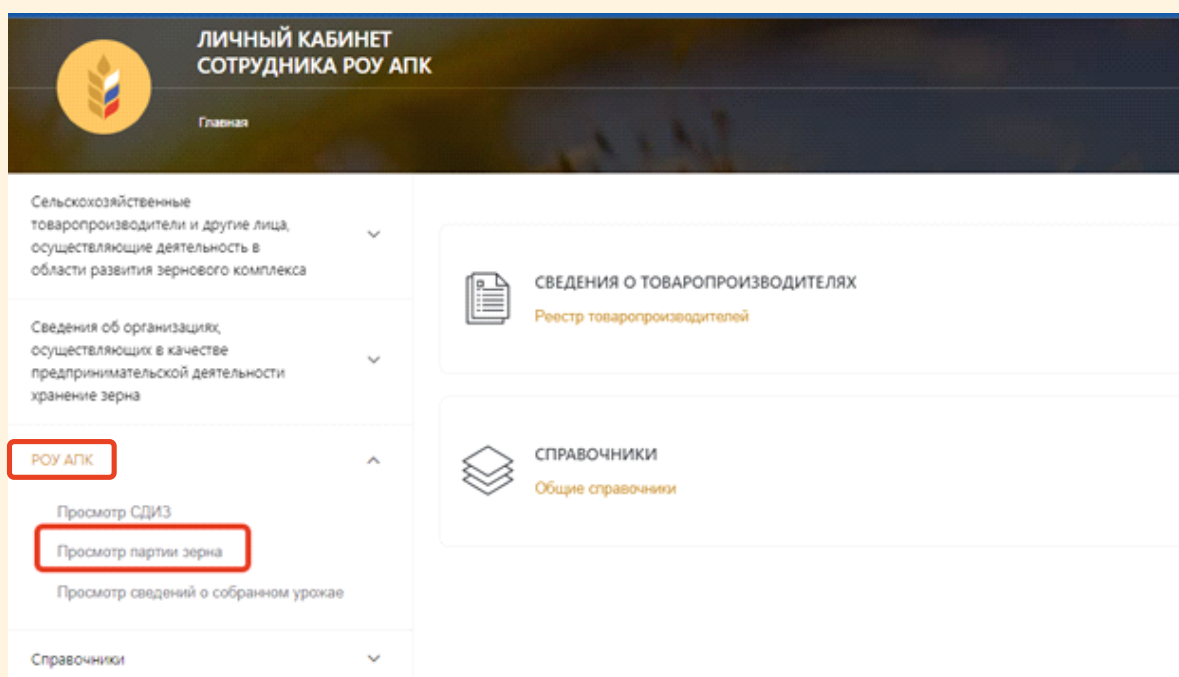

Тя Прямая Реализация Отгрузка

Сведения о партии зерна: 011183/22/0037

Сведения о реализации

Сведения о перевозке и факт. перевозке: 10781/22/0036

ИСТОРИЯ ПОКАЗАНИЙ ИСТОРИИ ОПИЗЫ ПОКАЗАНИЙ СДИЗ

Если документ **не найден**, соответствующее сообщение появится в правом верхнем углу страницы.

ПРОВЕРКА СВЕДЕНИЙ О ПАРТИИ ЗЕРНА

Чтобы проверить предоставленные товаропроизводителем сведения о партии зерна, в боковом навигационном меню откройте раздел **«РОУ АПК»** и выберите подраздел **«Просмотр партии зерна»**.