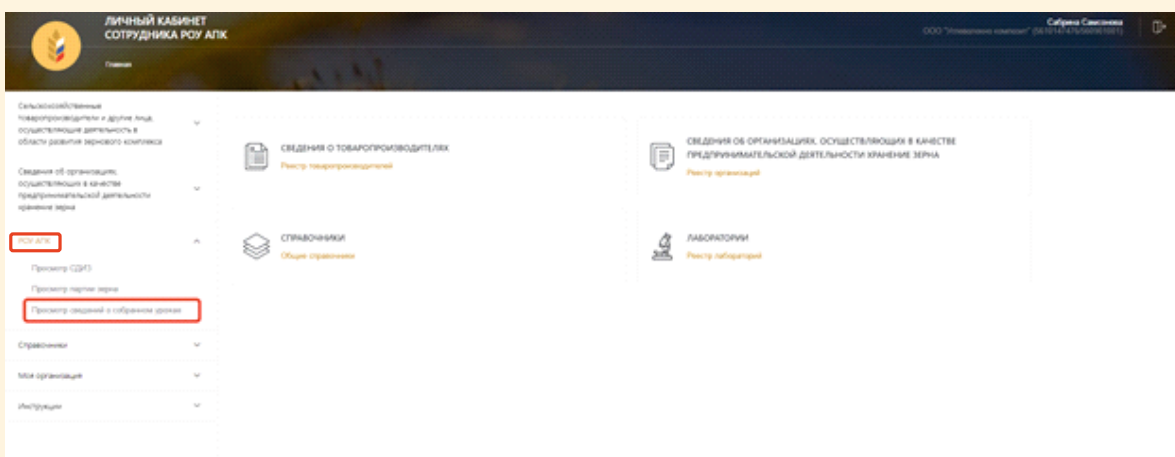

На добавление документов

Если партия зерна **не найдена**, соответствующее сообщение появится в правом верхнем углу страницы.

ПРОВЕРКА СВЕДЕНИЙ О СОБРАННОМ УРОЖАЕ

Чтобы проверить предоставленные товаропроизводителем сведения о собранном урожае зерна, в боковом навигационном меню откройте раздел **«РОУ АПК»** и выберите подраздел **«Просмотр сведений о собранном урожае»**.

В открывшейся форме поиска укажите **номер** документа «Сведения о собранном урожае», **дату** его формирования и указанную в нем **массу** зерна, затем нажмите кнопку «**Поиск**».

Личный кабинет
СОТРУДНИКА РОУ АПК